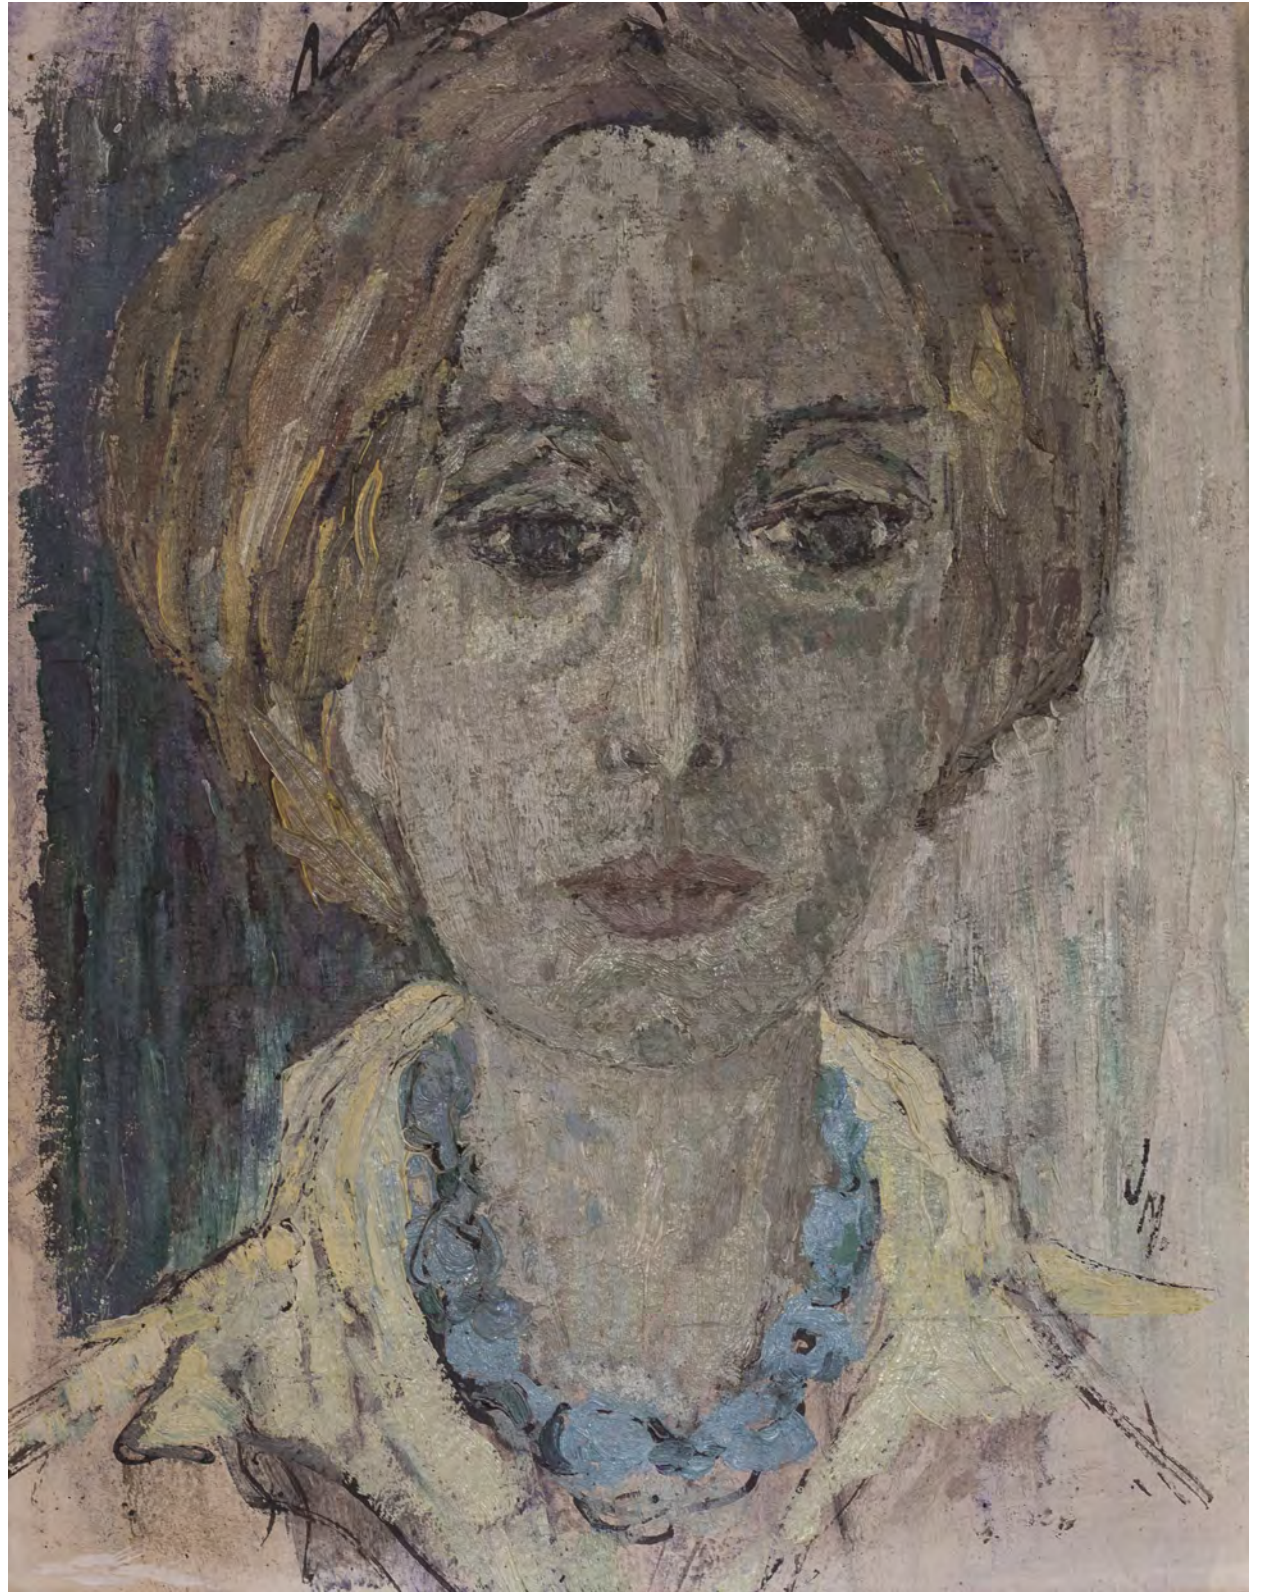

KLEINE RATHAUSGALERIE

URSULA MEYER (1923 -1969)

Malerei

Selbstbildnis mit blauer Kette, 1964

ART
7

15. August 2013 - 20. September 2013

Eröffnung am 15. August 2013 um 19.00 Uhr

Ausstellungsort: